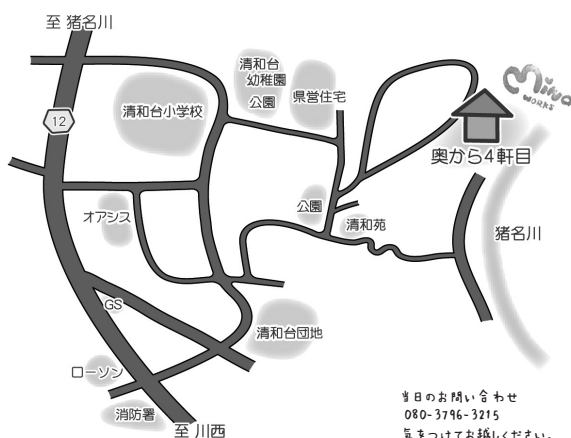

11月15日(火)

miwaworks Deli の日に  
はやしのぱん + bread studio coto coto の  
パンがコラボします。

清和台エリアのちょこっとお楽しみ

題して **パンダ Deli**

miwaworks のお惣菜と

はやしのぱんと coto coto のパンがあわさって

まずは、持ち寄りの感じでの開催です。

これからも、不定期ながらも定例として、

ちょこっとお楽しみを企てたいと思っています。

◎ 場所 : miwaworks

◎ 時間 : 11:00 ~ 16:00

miwaworks <http://ameblo.jp/miwaworks>

はやしのぱん <http://wafuranc.cocolog-nifty.com/blog/>

coto coto <http://blog.900.ne.jp/cotocotonacoto>

※住宅街のため、近隣の方のご迷惑にならないようご協力お願いします。

※駐車場は、1,2台の小さいスペースしかございません。お車で来られる際は、なるべく乗り合わせ。また、住宅地内は徐行運転でお願いいたします。

※店外での事故やトラブルなどにつきましては、当方では責任を見いかねますので、各自ご注意くださいようよろしくお願いいたします。

当日のお問い合わせ  
080-3796-3215  
気をつけてお越しください。