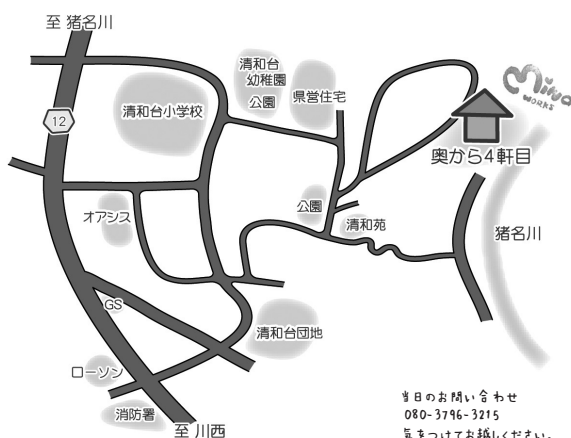

11月15日(火)

miwaworks Deli の日に
はやしのぱん + bread studio coto coto の
パンがコラボします。

清和台エリアのちょこっとお楽しみ

題して **パンダ Deli**

miwaworks のお惣菜と

はやしのぱんと coto coto のパンがあわさって

まずは、持ち寄りの感じでの開催です。

これからも、不定期ながらも定例として、

ちょこっとお楽しみを企てたいと思っています。

◎ 場所 : miwaworks

◎ 時間 : 11:00 ~ 16:00

miwaworks <http://ameblo.jp/miwaworks>

はやしのぱん <http://wafuranc.cocolog-nifty.com/blog/>

coto coto <http://blog.900.ne.jp/cotocotonacoto>

※住宅街のため、近隣の方のご迷惑にならないようご協力お願いします。

※駐車場は、1,2台の小さいスペースしかございません。お車で来られる際は、なるべく乗り合わせ。また、住宅地内は徐行運転でお願いいたします。

※店外での事故やトラブルなどにつきましては、当方では責任を見いかねますので、各自ご注意ください。よろしくお願いいたします。

当日のお問い合わせ
080-3796-3215
気をつけてお越しください。